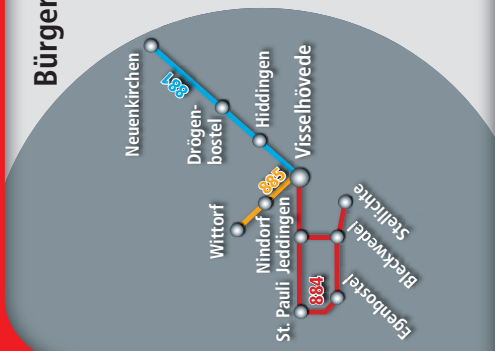

Fahrplan

Gültig ab 9. Dezember 2018

881
884
885

BürgerBus Visselhövede

- 881 Visselhövede
Schwitschen
Hiddingen
Drögenbostel
Neuenkirchen
- 884 Visselhövede
Jeddingen
Schafwinkel
Bleckwedel
Stellichte
- 885 Visselhövede
Nindorf
Wittorf